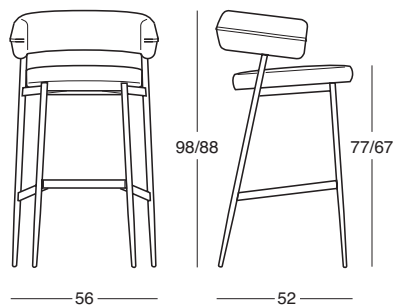

Taburete

Estructura de acero pintado en los colores naranja, granate, espresso, grafito o negro. Acolchado del asiento y del respaldo en poliuretano. Tapizado desenfundable de tejido o piel. Reposapiés recubierto de acero inoxidable satinado.